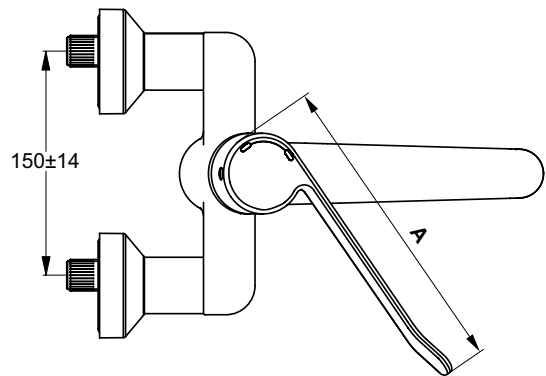

Ideal Standard

Ceraplus

Artikel-Nr.: B8224AA

WWT-Sicherheitsarmatur Aufputz

Ceraplus WWT-Sicherheitsarmatur Aufputz

Farbe: AA - Chrom

Eigenschaften: .Heißwassertemperaturbegrenzer
.Schwenkbarer Auslauf
.SmartShine Oberfläche

Mehr Produktdetails:

Montage: Wand, Aufputz
Funktionsweise: Einhebel
Zulassungen: DIN EN 817, DIN EN 200, DIN 4109 Gruppe 1
Betriebsdruck (bar): 3
Durchfluß (L): 12
Gewicht (kg): 3,13
Material: Messing

		A	B
B 8224 ..	absperzbare S-Anschlüsse	180	280
B 8316 ..	nicht-absperzbare S-Anschlüsse	180	258
B 8225 ..	absperzbare S-Anschlüsse	230	280
B 8317 ..	nicht-absperzbare S-Anschlüsse	230	258

Ideal Standard GmbH - Deutschland