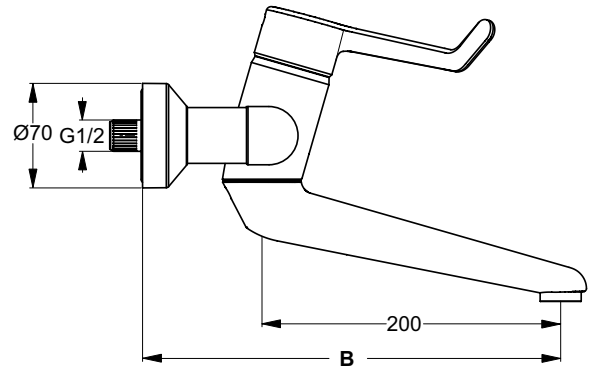

Ideal Standard

Ceraplus

Artikel-Nr.: B8224AA

WWT-Sicherheitsarmatur Aufputz

Ceraplus WWT-Sicherheitsarmatur Aufputz

Farbe: AA - Chrom

Eigenschaften: .Heißwassertemperaturbegrenzer
.Schwenkbarer Auslauf
.SmartShine Oberfläche

Mehr Produktdetails:

Montage: Wand, Aufputz
Funktionsweise: Einhebel
Zulassungen: DIN EN 817, DIN EN 200, DIN 4109 Gruppe 1
Betriebsdruck (bar): 3
Durchfluß (L): 12
Gewicht (kg): 3,13
Material: Messing

		A	B
B 8224 ..	absperzbare S-Anschlüsse	180	280
B 8316 ..	nicht-absperzbare S-Anschlüsse	180	258
B 8225 ..	absperzbare S-Anschlüsse	230	280
B 8317 ..	nicht-absperzbare S-Anschlüsse	230	258

Ideal Standard GmbH - Deutschland