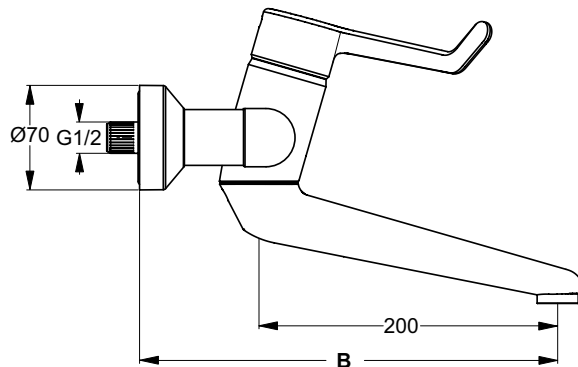

Ideal Standard

Ceraplus

Artikel-Nr.: B8225AA

WWT-Sicherheitsarmatur Aufputz

Ceraplus WWT-Sicherheitsarmatur Aufputz

Farbe: AA - Chrom

- Eigenschaften: .Heißwassertemperaturbegrenzer
- .Schwenkbarer Auslauf
- .SmartShine Oberfläche

Mehr Produktdetails:

- Montage: Wand, Aufputz
- Funktionsweise: Einhebel
- Zulassungen: DIN EN 817, DIN EN 200, DIN 4109 Gruppe 1
- Betriebsdruck (bar): 3
- Durchfluß (L): 12
- Gewicht (kg): 3,17
- Material: Messing

		A	B
B 8224 ..	absperzbare S-Anschlüsse	180	280
B 8316 ..	nicht-absperzbare S-Anschlüsse	180	258
B 8225 ..	absperzbare S-Anschlüsse	230	280
B 8317 ..	nicht-absperzbare S-Anschlüsse	230	258

Ideal Standard GmbH - Deutschland