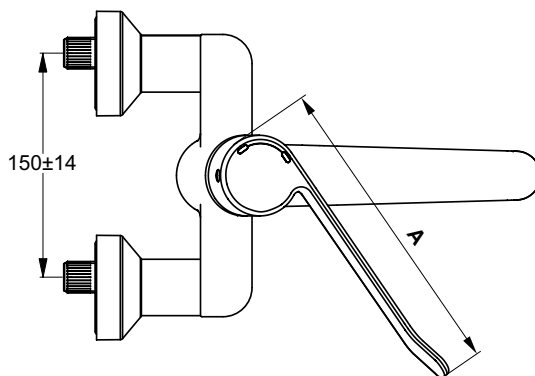

Ideal Standard

Ceraplus

Artikel-Nr.: B8225AA

WWT-Sicherheitsarmatur Aufputz

Ceraplus WWT-Sicherheitsarmatur Aufputz

Farbe: AA - Chrom

- Eigenschaften: .Heißwassertemperaturbegrenzer
- .Schwenkbarer Auslauf
- .SmartShine Oberfläche

Mehr Produktdetails:

- Montage: Wand, Aufputz
- Funktionsweise: Einhebel
- Zulassungen: DIN EN 817, DIN EN 200, DIN 4109 Gruppe 1
- Betriebsdruck (bar): 3
- Durchfluß (L): 12
- Gewicht (kg): 3,17
- Material: Messing

		A	B
B 8224 ..	absperzbare S-Anschlüsse	180	280
B 8316 ..	nicht-absperzbare S-Anschlüsse	180	258
B 8225 ..	absperzbare S-Anschlüsse	230	280
B 8317 ..	nicht-absperzbare S-Anschlüsse	230	258

Ideal Standard GmbH - Deutschland