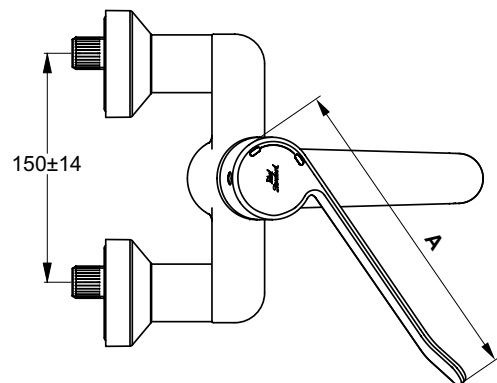

Ideal Standard

Ceraplus

Artikel-Nr.: B8315AA

WWT-Sicherheitsarmatur Aufputz

Ceraplus WWT-Sicherheitsarmatur Aufputz

Farbe: AA - Chrom

- Eigenschaften: .Heißwassertemperaturbegrenzer
- .Schwenkbarer Auslauf
- .SmartShine Oberfläche

Mehr Produktdetails:

Montage: Wand, Aufputz
 Funktionsweise: Einhebel
 Zulassungen: DIN EN 817, DIN EN 200, DIN 4109 Gruppe 1
 Betriebsdruck (bar): 3
 Durchfluß (L): 13
 Gewicht (kg): 2,74
 Material: Messing

| | | A | B |
|-----------|--------------------------------|-----|-----|
| B 8222 .. | absperrbare S-Anschlüsse | 180 | 230 |
| B 8314 .. | nicht-absperrbare S-Anschlüsse | 180 | 208 |
| B 8223 .. | absperrbare S-Anschlüsse | 230 | 230 |
| B 8315 .. | nicht-absperrbare S-Anschlüsse | 230 | 208 |