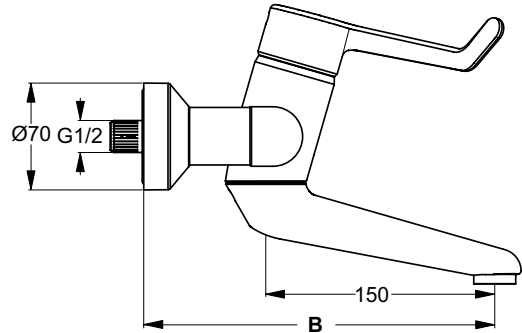

Ideal Standard

Ceraplus

Artikel-Nr.: B8315AA

WWT-Sicherheitsarmatur Aufputz

Ceraplus WWT-Sicherheitsarmatur Aufputz

Farbe: AA - Chrom

- Eigenschaften: .Heißwassertemperaturbegrenzer
- .Schwenkbarer Auslauf
- .SmartShine Oberfläche

Mehr Produktdetails:

Montage: Wand, Aufputz
 Funktionsweise: Einhebel
 Zulassungen: DIN EN 817, DIN EN 200, DIN 4109 Gruppe 1
 Betriebsdruck (bar): 3
 Durchfluß (L): 13
 Gewicht (kg): 2,74
 Material: Messing

| | | A | B |
|-----------|--------------------------------|-----|-----|
| B 8222 .. | absperrbare S-Anschlüsse | 180 | 230 |
| B 8314 .. | nicht-absperrbare S-Anschlüsse | 180 | 208 |
| B 8223 .. | absperrbare S-Anschlüsse | 230 | 230 |
| B 8315 .. | nicht-absperrbare S-Anschlüsse | 230 | 208 |