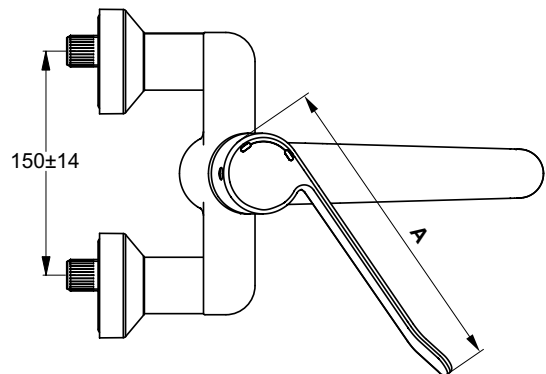

Ideal Standard

Ceraplus

Artikel-Nr.: B8316AA

## WWT-Sicherheitsarmatur Aufputz

Ceraplus WWT-Sicherheitsarmatur Aufputz

Farbe: AA - Chrom

Eigenschaften: .Heißwassertemperaturbegrenzer  
.Schwenkbarer Auslauf  
.SmartShine Oberfläche

Mehr Produktdetails:

Montage: Wand, Aufputz  
Funktionsweise: Einhebel  
Zulassungen: DIN EN 817, DIN EN 200, DIN 4109 Gruppe 1  
Betriebsdruck (bar): 3  
Durchfluß (L): 12  
Gewicht (kg): 2,92  
Material: Messing

		A	B
B 8224 ..	absperrbare S-Anschlüsse	180	280
B 8316 ..	nicht-absperrbare S-Anschlüsse	180	258
B 8225 ..	absperrbare S-Anschlüsse	230	280
B 8317 ..	nicht-absperrbare S-Anschlüsse	230	258