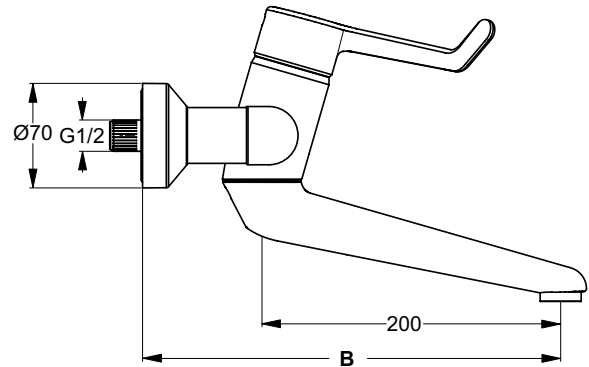

Ideal Standard

Ceraplus

Artikel-Nr.: B8316AA

## WWT-Sicherheitsarmatur Aufputz

Ceraplus WWT-Sicherheitsarmatur Aufputz

Farbe: AA - Chrom

Eigenschaften: .Heißwassertemperaturbegrenzer  
.Schwenkbarer Auslauf  
.SmartShine Oberfläche

Mehr Produktdetails:

Montage: Wand, Aufputz  
Funktionsweise: Einhebel  
Zulassungen: DIN EN 817, DIN EN 200, DIN 4109 Gruppe 1  
Betriebsdruck (bar): 3  
Durchfluß (L): 12  
Gewicht (kg): 2,92  
Material: Messing

		A	B
B 8224 ..	absperrbare S-Anschlüsse	180	280
B 8316 ..	nicht-absperrbare S-Anschlüsse	180	258
B 8225 ..	absperrbare S-Anschlüsse	230	280
B 8317 ..	nicht-absperrbare S-Anschlüsse	230	258