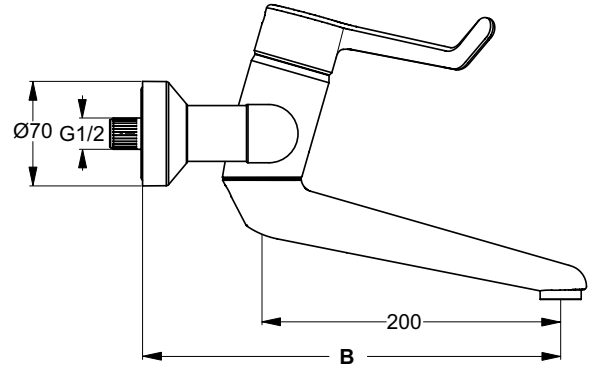

Ideal Standard

Ceraplus

Artikel-Nr.: B8317AA

WWT-Sicherheitsarmatur Aufputz

Ceraplus WWT-Sicherheitsarmatur Aufputz

Farbe: AA - Chrom

- Eigenschaften: .Heißwassertemperaturbegrenzer
- .Schwenkbarer Auslauf
- .SmartShine Oberfläche

Mehr Produktdetails:

- Montage: Wand, Aufputz
- Funktionsweise: Einhebel
- Zulassungen: DIN EN 817, DIN EN 200, DIN 4109 Gruppe 1
- Betriebsdruck (bar): 3
- Durchfluß (L): 12
- Gewicht (kg): 2,95
- Material: Messing

		A	B
B 8224 ..	absperrbare S-Anschlüsse	180	280
B 8316 ..	nicht-absperrbare S-Anschlüsse	180	258
B 8225 ..	absperrbare S-Anschlüsse	230	280
B 8317 ..	nicht-absperrbare S-Anschlüsse	230	258

Ideal Standard GmbH - Deutschland