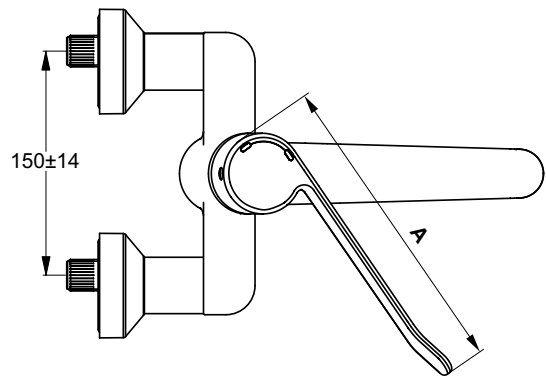

Ideal Standard

Ceraplus

Artikel-Nr.: B8317AA

WWT-Sicherheitsarmatur Aufputz

Ceraplus WWT-Sicherheitsarmatur Aufputz

Farbe: AA - Chrom

- Eigenschaften: .Heißwassertemperaturbegrenzer
- .Schwenkbarer Auslauf
- .SmartShine Oberfläche

Mehr Produktdetails:

- Montage: Wand, Aufputz
- Funktionsweise: Einhebel
- Zulassungen: DIN EN 817, DIN EN 200, DIN 4109 Gruppe 1
- Betriebsdruck (bar): 3
- Durchfluß (L): 12
- Gewicht (kg): 2,95
- Material: Messing

		A	B
B 8224 ..	absperrbare S-Anschlüsse	180	280
B 8316 ..	nicht-absperrbare S-Anschlüsse	180	258
B 8225 ..	absperrbare S-Anschlüsse	230	280
B 8317 ..	nicht-absperrbare S-Anschlüsse	230	258

Ideal Standard GmbH - Deutschland