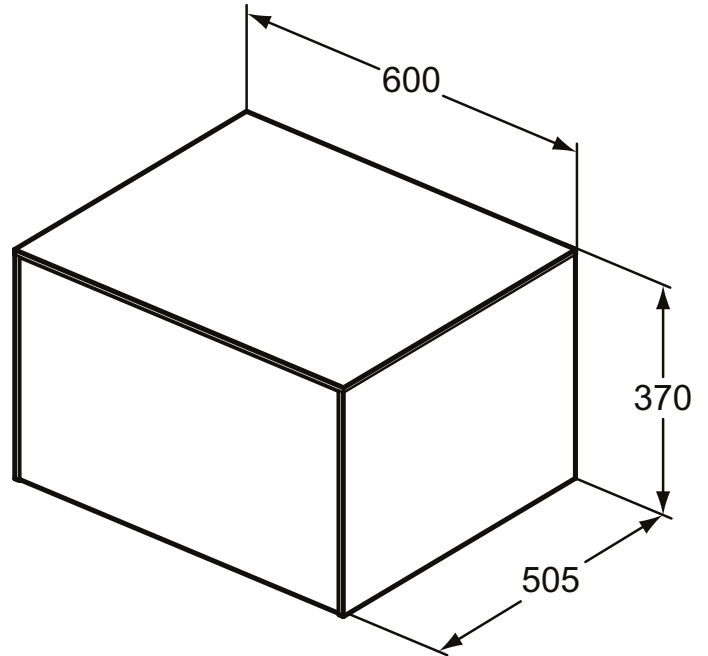

Ideal Standard

Möbel

Conca

Artikel-Nr.: T4311Y1

## Waschtischunterschrank 602x370mm

Conca Waschtischunterschrank 602x370mm, mit 1 Push-Pull Auszug, mit Waschtischplatte

**Farbe:** Y1 - Weiß matt

**Eigenschaften:** .Push-Pull Möbel  
.FSC Zerifiziert

### Mehr Produktdetails:

Montage:	Wandhängend
Gewicht (kg):	26,50
Material:	MDF
Designer:	Palomba Serafini Associati
Höhe (mm):	370
Breite (mm):	602
Tiefe/Ausladung (mm):	505
Form:	Rechteckig

Ideal Standard GmbH - Deutschland