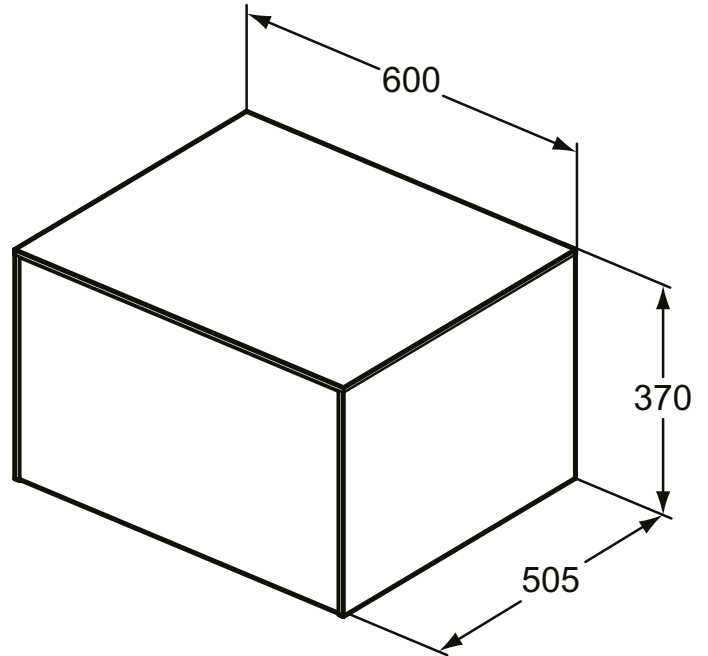

Ideal Standard

Möbel

Conca

Artikel-Nr.: T4311Y2

Waschtischunterschrank 602x370mm

Conca Waschtischunterschrank 602x370mm, mit 1 Push-Pull Auszug, mit Waschtischplatte

Farbe: Y2 - Anthrazit matt

Eigenschaften: .Push-Pull Möbel
.FSC Zerifiziert

Mehr Produktdetails:

Montage:	Wandhängend
Gewicht (kg):	26,50
Material:	MDF
Designer:	Palomba Serafini Associati
Höhe (mm):	370
Breite (mm):	602
Tiefe/Ausladung (mm):	505
Form:	Rechteckig

Ideal Standard GmbH - Deutschland