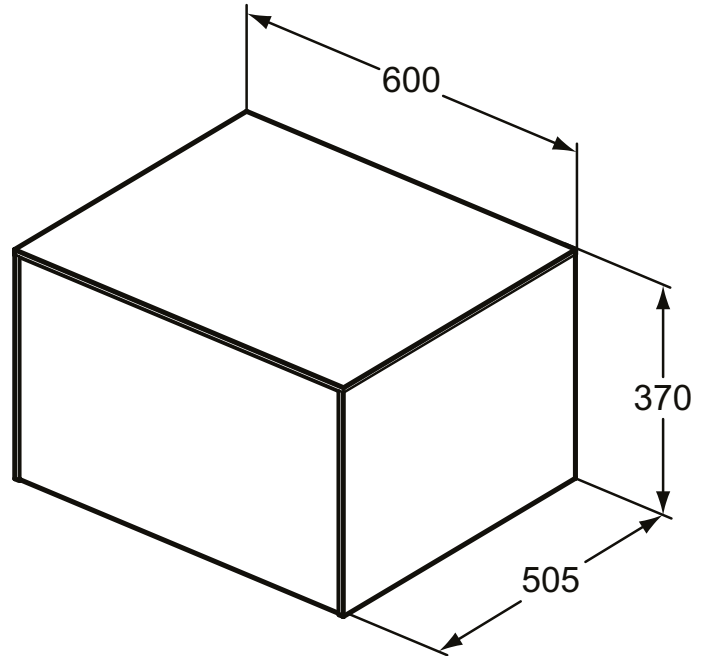

Ideal Standard

Möbel

Conca

Artikel-Nr.: T4311Y3

Waschtischunterschrank 602x370mm

Conca Waschtischunterschrank 602x370mm, mit 1 Push-Pull Auszug, mit Waschtischplatte

Farbe: Y3 - Sunset matt

Eigenschaften: .Push-Pull Möbel
.FSC Zerifiziert

Mehr Produktdetails:

Montage:	Wandhängend
Gewicht (kg):	26,50
Material:	MDF
Designer:	Palomba Serafini Associati
Höhe (mm):	370
Breite (mm):	602
Tiefe/Ausladung (mm):	505
Form:	Rechteckig

Ideal Standard GmbH - Deutschland