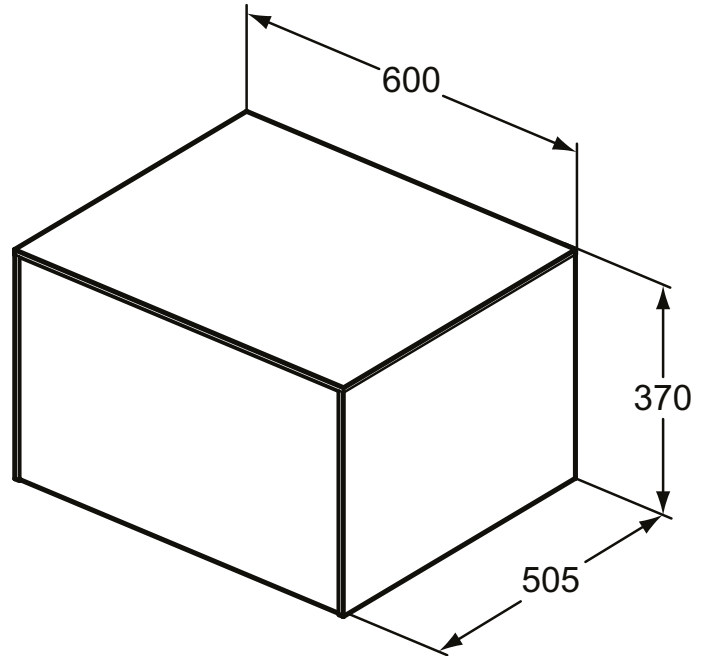

Ideal Standard

Möbel

Conca

Artikel-Nr.: T4311Y4

## Waschtischunterschrank 602x370mm

Conca Waschtischunterschrank 602x370mm, mit 1 Push-Pull Auszug, mit Waschtischplatte

**Farbe:** Y4 - Eiche geflammt

**Eigenschaften:** .Push-Pull Möbel  
.FSC Zerifiziert

### Mehr Produktdetails:

|                       |                            |
|-----------------------|----------------------------|
| Montage:              | Wandhängend                |
| Gewicht (kg):         | 26,50                      |
| Material:             | MDF                        |
| Designer:             | Palomba Serafini Associati |
| Höhe (mm):            | 370                        |
| Breite (mm):          | 602                        |
| Tiefe/Ausladung (mm): | 505                        |
| Form:                 | Rechteckig                 |