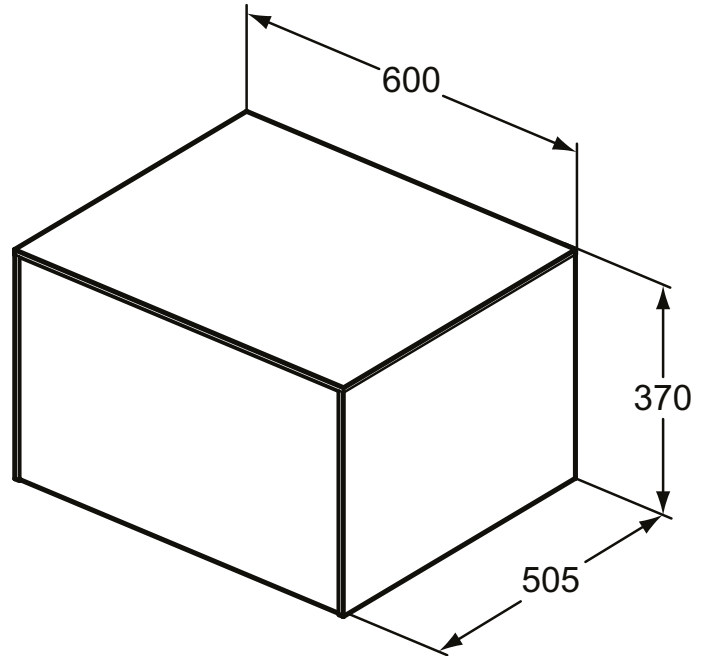

Ideal Standard

Möbel

Conca

Artikel-Nr.: T4311Y6

## Waschtischunterschrank 602x370mm

Conca Waschtischunterschrank 602x370mm, mit 1 Push-Pull Auszug, mit Waschtischplatte

Farbe: Y6 - Eiche hell

Eigenschaften: .Push-Pull Möbel  
.FSC Zerifiziert

### Mehr Produktdetails:

Montage:	Wandhängend
Gewicht (kg):	26,50
Material:	MDF
Designer:	Palomba Serafini Associati
Höhe (mm):	370
Breite (mm):	602
Tiefe/Ausladung (mm):	505
Form:	Rechteckig

Ideal Standard GmbH - Deutschland