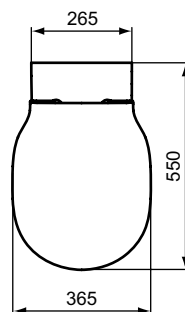

Ideal Standard

WC

Connect Air

A 60 - 100	120 - 145	100 - 165	165 - 200

Artikel-Nr.: E004201

Standtiefspül-WC mit AquaBlade Technologie

Connect Air Standtiefspül-WC mit AquaBlade Technologie

Farbe: 01 - Weiß (Alpin)

Technologie: Aquablade

Eigenschaften: .Spültechnologie AquaBlade
.4,5 Liter

Mehr Produktdetails:

Montage:	Bodenstehend
Zulassungen:	DIN EN 33, DIN EN 997 CL1 - 6A/5A
Gewicht (kg):	25,80
Material:	Sanitär-Keramik
Designer:	Robin Levien
Höhe (mm):	400
Breite (mm):	360
Tiefe/Ausladung (mm):	545
Form:	Rund
Spülmenge (L):	4,5
2. Spülmenge (L):	6