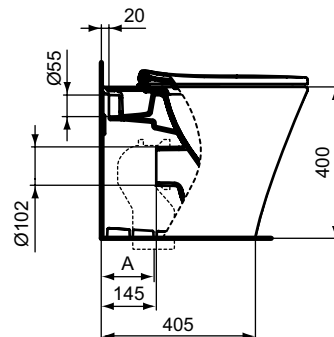

Ideal Standard

WC

Connect Air

A 60 - 100	120 - 145	100 - 165	165 - 200

Artikel-Nr.: E004201

Standtiefspül-WC mit AquaBlade Technologie

Connect Air Standtiefspül-WC mit AquaBlade Technologie

Farbe: 01 - Weiß (Alpin)

Technologie: Aquablade

Eigenschaften: .Spültechnologie AquaBlade
.4,5 Liter

Mehr Produktdetails:

Montage:	Bodenstehend
Zulassungen:	DIN EN 33, DIN EN 997 CL1 - 6A/5A
Gewicht (kg):	25,80
Material:	Sanitär-Keramik
Designer:	Robin Levien
Höhe (mm):	400
Breite (mm):	360
Tiefe/Ausladung (mm):	545
Form:	Rund
Spülmenge (L):	4,5
2. Spülmenge (L):	6