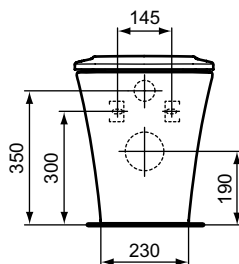

Ideal Standard

WC

Connect Air

A 60 - 100	120 - 145	100 - 165	165 - 200

Artikel-Nr.: E004201

Standtiefspül-WC mit AquaBlade Technologie

Connect Air Standtiefspül-WC mit AquaBlade Technologie

Farbe: 01 - Weiß (Alpin)

Technologie: Aquablade

Eigenschaften: .Spültechnologie AquaBlade
.4,5 Liter

Mehr Produktdetails:

Montage:	Bodenstehend
Zulassungen:	DIN EN 33, DIN EN 997 CL1 - 6A/5A
Gewicht (kg):	25,80
Material:	Sanitär-Keramik
Designer:	Robin Levien
Höhe (mm):	400
Breite (mm):	360
Tiefe/Ausladung (mm):	545
Form:	Rund
Spülmenge (L):	4,5
2. Spülmenge (L):	6