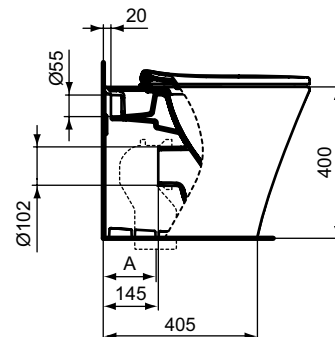

WC

Connect Air

T002767	J324867	J324867 + T002867	T002667
A 60 - 100	120 - 145	100 - 165	165 - 200

Artikel-Nr.: E0042MA

### Mehr Produktdetails:

Montage: Bodenstehend  
Zulassungen: DIN EN 33, DIN EN 997 CL1 - 6A/5A  
Gewicht (kg): 23,12  
Material: Sanitär-Keramik  
Designer: Robin Levien  
Höhe (mm): 400  
Breite (mm): 360  
Tiefe/Ausladung (mm): 545  
Form: Rund  
Spülmenge (L): 4,5  
2. Spülmenge (L): 6