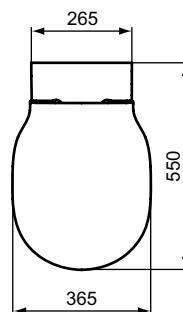

WC

Connect Air

T002767	J324867	J324867 + T002867	T002667
A 60 - 100	120 - 145	100 - 165	165 - 200

Artikel-Nr.: E0042MA

### Mehr Produktdetails:

Montage: Bodenstehend  
Zulassungen: DIN EN 33, DIN EN 997 CL1 - 6A/5A  
Gewicht (kg): 23,12  
Material: Sanitär-Keramik  
Designer: Robin Levien  
Höhe (mm): 400  
Breite (mm): 360  
Tiefe/Ausladung (mm): 545  
Form: Rund  
Spülmenge (L): 4,5  
2. Spülmenge (L): 6