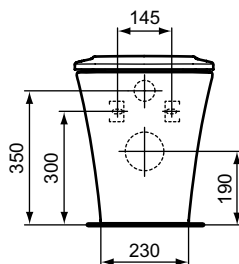

WC

Connect Air

T002767	J324867	J324867 + T002867	T002667
A 60 - 100	120 - 145	100 - 165	165 - 200

Artikel-Nr.: E0042MA

## Standtiefspül-WC mit AquaBlade Technologie

Connect Air Standtiefspül-WC mit AquaBlade Technologie

**Farbe:** MA - Weiß (Alpin) mit Ideal Plus

**Technologie:** Aquablade

**Eigenschaften:** .Spültechnologie AquaBlade  
.IdealPlus-Beschichtung  
.4,5 Liter

### Mehr Produktdetails:

Montage: Bodenstehend  
Zulassungen: DIN EN 33, DIN EN 997 CL1 - 6A/5A  
Gewicht (kg): 23,12  
Material: Sanitär-Keramik  
Designer: Robin Levien  
Höhe (mm): 400  
Breite (mm): 360  
Tiefe/Ausladung (mm): 545  
Form: Rund  
Spülmenge (L): 4,5  
2. Spülmenge (L): 6