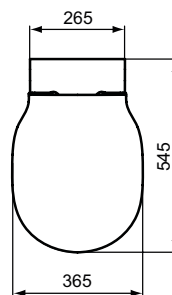

Ideal Standard

WC

Connect Air

Artikel-Nr.: E005401

Wandtiefspül-WC mit AquaBlade Technologie

Connect Air Wandtiefspül-WC mit AquaBlade Technologie

Farbe: 01 - Weiß (Alpin)

Technologie: Aquablade

Eigenschaften: .Spültechnologie AquaBlade
.Unsichtbare Befestigung
.4,5 Liter

Mehr Produktdetails:

Montage: Wandhängend
Zulassungen: DIN EN 997 CL1 5A/6A + CL2,
DIN EN 33
Gewicht (kg): 24,30
Material: Sanitär-Keramik
Designer: Robin Levien
Höhe (mm): 350
Breite (mm): 360
Tiefe/Ausladung (mm): 540
Form: Rund
Spülmenge (L): 4,5
2. Spülmenge (L): 6

Ideal Standard GmbH - Deutschland

Euskirchener Straße 80, 53121 Bonn, Deutschland - Tel: +49 (0)228 521 0

Email: idealstandard.de@idealstandard.com - Web: www.idealstandard.de