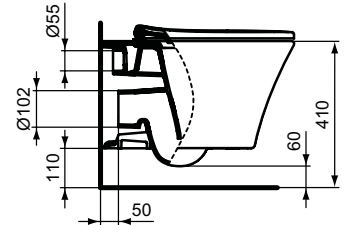

Ideal Standard

WC

Connect Air

Artikel-Nr.: E005401

Wandtiefspül-WC mit AquaBlade Technologie

Connect Air Wandtiefspül-WC mit AquaBlade Technologie

Farbe: 01 - Weiß (Alpin)

Technologie: Aquablade

Eigenschaften: .Spültechnologie AquaBlade
.Unsichtbare Befestigung
.4,5 Liter

Mehr Produktdetails:

Montage: Wandhängend
Zulassungen: DIN EN 997 CL1 5A/6A + CL2,
DIN EN 33
Gewicht (kg): 24,30
Material: Sanitär-Keramik
Designer: Robin Levien
Höhe (mm): 350
Breite (mm): 360
Tiefe/Ausladung (mm): 540
Form: Rund
Spülmenge (L): 4,5
2. Spülmenge (L): 6