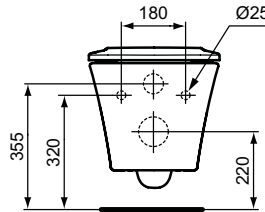

Ideal Standard

WC

Connect Air

Artikel-Nr.: E005401

Wandtiefspül-WC mit AquaBlade Technologie

Connect Air Wandtiefspül-WC mit AquaBlade Technologie

Farbe: 01 - Weiß (Alpin)

Technologie: Aquablade

Eigenschaften: .Spültechnologie AquaBlade
.Unsichtbare Befestigung
.4,5 Liter

Mehr Produktdetails:

Montage: Wandhängend
Zulassungen: DIN EN 997 CL1 5A/6A + CL2,
DIN EN 33
Gewicht (kg): 24,30
Material: Sanitär-Keramik
Designer: Robin Levien
Höhe (mm): 350
Breite (mm): 360
Tiefe/Ausladung (mm): 540
Form: Rund
Spülmenge (L): 4,5
2. Spülmenge (L): 6