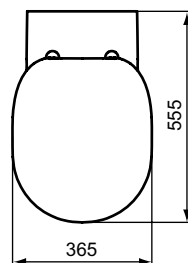

Ideal Standard

WC

Connect Freedom

Artikel-Nr.: E607201

Standtiefspül-WC

Connect Freedom Standtiefspül-WC

Farbe: 01 - Weiß (Alpin)

Eigenschaften: .4,5 Liter

Mehr Produktdetails:

Montage:	Bodenstehend
Zulassungen:	DIN EN 997 CL1-6AC / 5A + CLZ, DIN EN 33
Gewicht (kg):	32,90
Material:	Sanitär-Keramik
Höhe (mm):	460
Breite (mm):	360
Tiefe/Ausladung (mm):	550
Form:	Rund
Spülmenge (L):	4,5
2. Spülmenge (L):	6