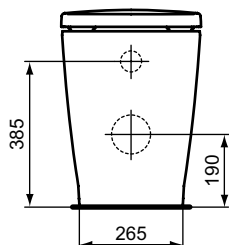

Ideal Standard

WC

Connect Freedom

Artikel-Nr.: E607201

Standtiefspül-WC

Connect Freedom Standtiefspül-WC

Farbe: 01 - Weiß (Alpin)

Eigenschaften: .4,5 Liter

Mehr Produktdetails:

Montage:	Bodenstehend
Zulassungen:	DIN EN 997 CL1-6AC / 5A + CLZ, DIN EN 33
Gewicht (kg):	32,90
Material:	Sanitär-Keramik
Höhe (mm):	460
Breite (mm):	360
Tiefe/Ausladung (mm):	550
Form:	Rund
Spülmenge (L):	4,5
2. Spülmenge (L):	6