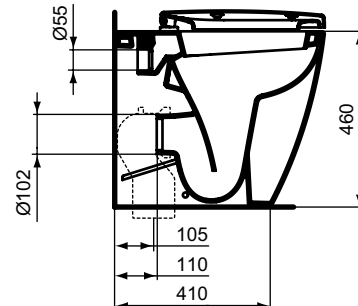

Ideal Standard

WC

Connect Freedom

Artikel-Nr.: E607201

Standtiefspül-WC

Connect Freedom Standtiefspül-WC

Farbe: 01 - Weiß (Alpin)

Eigenschaften: .4,5 Liter

Mehr Produktdetails:

Montage:	Bodenstehend
Zulassungen:	DIN EN 997 CL1-6AC / 5A + CLZ, DIN EN 33
Gewicht (kg):	32,90
Material:	Sanitär-Keramik
Höhe (mm):	460
Breite (mm):	360
Tiefe/Ausladung (mm):	550
Form:	Rund
Spülmenge (L):	4,5
2. Spülmenge (L):	6