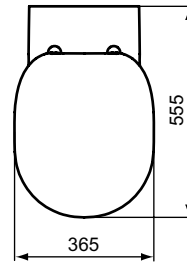

Ideal Standard

WC

Connect Freedom

Artikel-Nr.: E6072MA

Standtiefspül-WC

Connect Freedom Standtiefspül-WC

Farbe: MA - Weiß (Alpin) mit Ideal Plus

Eigenschaften: .IdealPlus-Beschichtung
.4,5 Liter

Mehr Produktdetails:

Montage:	Bodenstehend
Zulassungen:	DIN EN 997 CL1-6AC / 5A + CLZ, DIN EN 33
Gewicht (kg):	20,00
Material:	Sanitär-Keramik
Höhe (mm):	460
Breite (mm):	360
Tiefe/Ausladung (mm):	550
Form:	Rund
Spülmenge (L):	4,5
2. Spülmenge (L):	6