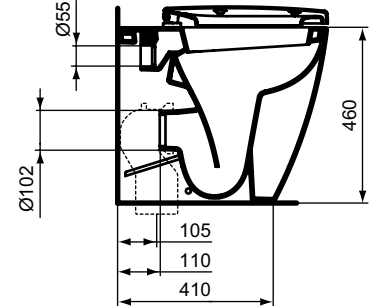

Ideal Standard

WC

Connect Freedom

Artikel-Nr.: E6072MA

Standtiefspül-WC

Connect Freedom Standtiefspül-WC

Farbe: MA - Weiß (Alpin) mit Ideal Plus

Eigenschaften: .IdealPlus-Beschichtung
.4,5 Liter

Mehr Produktdetails:

Montage:	Bodenstehend
Zulassungen:	DIN EN 997 CL1-6AC / 5A + CLZ, DIN EN 33
Gewicht (kg):	20,00
Material:	Sanitär-Keramik
Höhe (mm):	460
Breite (mm):	360
Tiefe/Ausladung (mm):	550
Form:	Rund
Spülmenge (L):	4,5
2. Spülmenge (L):	6