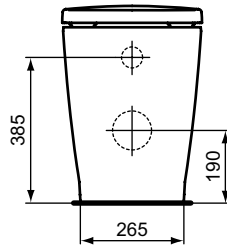

Ideal Standard

WC

Connect Freedom

Artikel-Nr.: E6072MA

Standtiefspül-WC

Connect Freedom Standtiefspül-WC

Farbe: MA - Weiß (Alpin) mit Ideal Plus

Eigenschaften: .IdealPlus-Beschichtung
.4,5 Liter

Mehr Produktdetails:

Montage:	Bodenstehend
Zulassungen:	DIN EN 997 CL1-6AC / 5A + CLZ, DIN EN 33
Gewicht (kg):	20,00
Material:	Sanitär-Keramik
Höhe (mm):	460
Breite (mm):	360
Tiefe/Ausladung (mm):	550
Form:	Rund
Spülmenge (L):	4,5
2. Spülmenge (L):	6