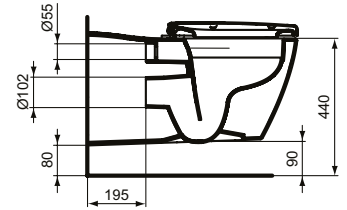

Ideal Standard

WC

Connect Freedom

Artikel-Nr.: E8194MA

Wandtiefspül-WC ohne Spülrand

Connect Freedom Wandtiefspül-WC ohne Spülrand

Farbe: MA - Weiß (Alpin) mit Ideal Plus

Technologie: RimLS+

Eigenschaften: .Randlose Spültechnik
.Barrierefrei, gemäß DIN 18040
.IdealPlus-Beschichtung
.4,5 Liter

Mehr Produktdetails:

Montage:	Wandhängend
Zulassungen:	DIN EN 997 CL1 5A/6A + CL2, DIN EN 997 CL1-6A + CL2, DIN EN 33
Gewicht (kg):	19,00
Material:	Sanitär-Keramik
Höhe (mm):	385
Breite (mm):	360
Tiefe/Ausladung (mm):	710
Form:	Rund
Spülmenge (L):	4,5
2. Spülmenge (L):	6