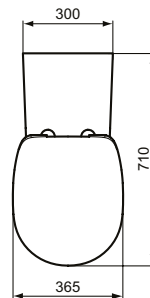

Ideal Standard

WC

Connect Freedom

Artikel-Nr.: E8194MA

Wandtiefspül-WC ohne Spülrand

Connect Freedom Wandtiefspül-WC ohne Spülrand

Farbe: MA - Weiß (Alpin) mit Ideal Plus

Technologie: RimLS+

Eigenschaften: .Randlose Spültechnik
.Barrierefrei, gemäß DIN 18040
.IdealPlus-Beschichtung
.4,5 Liter

Mehr Produktdetails:

Montage:	Wandhängend
Zulassungen:	DIN EN 997 CL1 5A/6A + CL2, DIN EN 997 CL1-6A + CL2, DIN EN 33
Gewicht (kg):	19,00
Material:	Sanitär-Keramik
Höhe (mm):	385
Breite (mm):	360
Tiefe/Ausladung (mm):	710
Form:	Rund
Spülmenge (L):	4,5
2. Spülmenge (L):	6