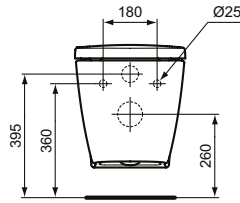

Ideal Standard

WC

Connect Freedom

Artikel-Nr.: E8194MA

Wandtiefspül-WC ohne Spülrand

Connect Freedom Wandtiefspül-WC ohne Spülrand

Farbe: MA - Weiß (Alpin) mit Ideal Plus

Technologie: RimLS+

Eigenschaften: .Randlose Spültechnik
.Barrierefrei, gemäß DIN 18040
.IdealPlus-Beschichtung
.4,5 Liter

Mehr Produktdetails:

Montage:	Wandhängend
Zulassungen:	DIN EN 997 CL1 5A/6A + CL2, DIN EN 997 CL1-6A + CL2, DIN EN 33
Gewicht (kg):	19,00
Material:	Sanitär-Keramik
Höhe (mm):	385
Breite (mm):	360
Tiefe/Ausladung (mm):	710
Form:	Rund
Spülmenge (L):	4,5
2. Spülmenge (L):	6