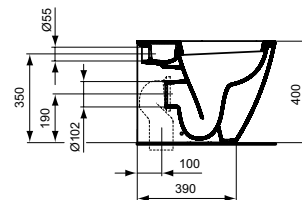

Ideal Standard

WC

Connect

Artikel-Nr.: E823101

Standtiefspül-WC

Connect Standtiefspül-WC

Farbe: 01 - Weiß (Alpin)

Eigenschaften: .4,5 Liter

Mehr Produktdetails:

Montage:	Bodenstehend
Zulassungen:	DIN EN 997 CL1-6A, DIN EN 33
Gewicht (kg):	25,35
Material:	Sanitär-Keramik
Designer:	Robin Levien
Höhe (mm):	400
Breite (mm):	360
Tiefe/Ausladung (mm):	545
Form:	Rund
Spülmenge (L):	4,5
2. Spülmenge (L):	6