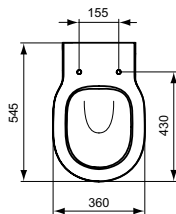

Ideal Standard

WC

Connect

Artikel-Nr.: E823101

Standtiefspül-WC

Connect Standtiefspül-WC

Farbe: 01 - Weiß (Alpin)

Eigenschaften: .4,5 Liter

Mehr Produktdetails:

Montage:	Bodenstehend
Zulassungen:	DIN EN 997 CL1-6A, DIN EN 33
Gewicht (kg):	25,35
Material:	Sanitär-Keramik
Designer:	Robin Levien
Höhe (mm):	400
Breite (mm):	360
Tiefe/Ausladung (mm):	545
Form:	Rund
Spülmenge (L):	4,5
2. Spülmenge (L):	6