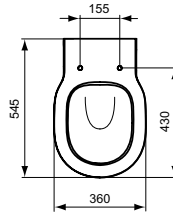

Ideal Standard

WC

Connect

Artikel-Nr.: E8231MA

Standtiefspül-WC

Connect Standtiefspül-WC

Farbe: MA - Weiß (Alpin) mit Ideal Plus

Eigenschaften: .IdealPlus-Beschichtung
.4,5 Liter

Mehr Produktdetails:

Montage:	Bodenstehend
Zulassungen:	DIN EN 997 CL1-6A, DIN EN 33
Gewicht (kg):	23,00
Material:	Sanitär-Keramik
Designer:	Robin Levien
Höhe (mm):	400
Breite (mm):	360
Tiefe/Ausladung (mm):	545
Form:	Rund
Spülmenge (L):	4,5
2. Spülmenge (L):	6

Ideal Standard GmbH - Deutschland

Euskirchener Straße 80, 53121 Bonn, Deutschland - Tel: +49 (0)228 521 0

Email: idealstandard.de@idealstandard.com - Web: www.idealstandard.de