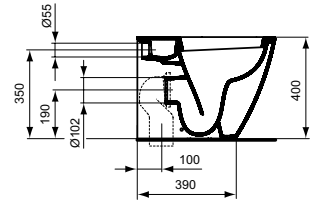

Ideal Standard

WC

Connect

Artikel-Nr.: E8231MA

Standtiefspül-WC

Connect Standtiefspül-WC

Farbe: MA - Weiß (Alpin) mit Ideal Plus

Eigenschaften: .IdealPlus-Beschichtung
.4,5 Liter

Mehr Produktdetails:

Montage:	Bodenstehend
Zulassungen:	DIN EN 997 CL1-6A, DIN EN 33
Gewicht (kg):	23,00
Material:	Sanitär-Keramik
Designer:	Robin Levien
Höhe (mm):	400
Breite (mm):	360
Tiefe/Ausladung (mm):	545
Form:	Rund
Spülmenge (L):	4,5
2. Spülmenge (L):	6

Ideal Standard GmbH - Deutschland

Euskirchener Straße 80, 53121 Bonn, Deutschland - Tel: +49 (0)228 521 0

Email: idealstandard.de@idealstandard.com - Web: www.idealstandard.de