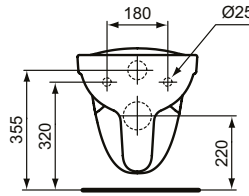

Ideal Standard

WC

Eurovit

Artikel-Nr.: K284401

## Wandtiefspül-WC ohne Spülrand

Eurovit Wandtiefspül-WC ohne Spülrand

Farbe: 01 - Weiß (Alpin)

Technologie: RimLS+

Eigenschaften: .Randlose Spültechnik  
.4,5 Liter

### Mehr Produktdetails:

Montage:	Wandhängend
Zulassungen:	DIN EN 33, DIN EN 997 CL1 - 6A/5A
Gewicht (kg):	16,20
Material:	Sanitär-Keramik
Höhe (mm):	350
Breite (mm):	355
Tiefe/Ausladung (mm):	520
Form:	Rund
Spülmenge (L):	4,5
2. Spülmenge (L):	6