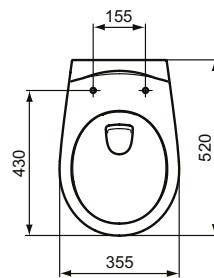

Ideal Standard

WC

Eurovit

Artikel-Nr.: K284401

## Wandtiefspül-WC ohne Spülrand

Eurovit Wandtiefspül-WC ohne Spülrand

Farbe: 01 - Weiß (Alpin)

Technologie: RimLS+

Eigenschaften: .Randlose Spültechnik  
.4,5 Liter

### Mehr Produktdetails:

Montage:	Wandhängend
Zulassungen:	DIN EN 33, DIN EN 997 CL1 - 6A/5A
Gewicht (kg):	16,20
Material:	Sanitär-Keramik
Höhe (mm):	350
Breite (mm):	355
Tiefe/Ausladung (mm):	520
Form:	Rund
Spülmenge (L):	4,5
2. Spülmenge (L):	6