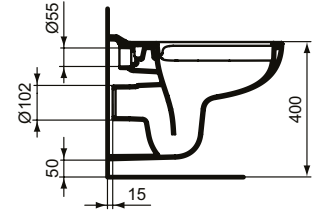

Ideal Standard

WC

Eurovit

Artikel-Nr.: K284401

## Wandtiefspül-WC ohne Spülrand

Eurovit Wandtiefspül-WC ohne Spülrand

Farbe: 01 - Weiß (Alpin)

Technologie: RimLS+

Eigenschaften: .Randlose Spültechnik  
.4,5 Liter

### Mehr Produktdetails:

Montage:	Wandhängend
Zulassungen:	DIN EN 33, DIN EN 997 CL1 - 6A/5A
Gewicht (kg):	16,20
Material:	Sanitär-Keramik
Höhe (mm):	350
Breite (mm):	355
Tiefe/Ausladung (mm):	520
Form:	Rund
Spülmenge (L):	4,5
2. Spülmenge (L):	6