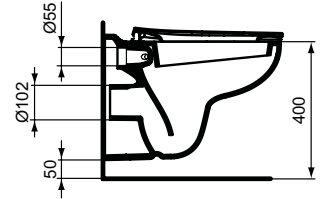

Ideal Standard

WC

Eurovit

Artikel-Nr.: V390601

Wandtiefspül-WC

Eurovit Wandtiefspül-WC

Farbe: 01 - Weiß (Alpin)

Eigenschaften: .4,5 Liter

Mehr Produktdetails:

Montage:	Wandhängend
Zulassungen:	DIN EN 997 CL1-6AC / 5A, DIN EN 33
Gewicht (kg):	14,90
Material:	Sanitär-Keramik
Höhe (mm):	370
Breite (mm):	355
Tiefe/Ausladung (mm):	520
Form:	Rund
Spülmenge (L):	4,5
2. Spülmenge (L):	6

Ideal Standard GmbH - Deutschland

Euskirchener Straße 80, 53121 Bonn, Deutschland - Tel: +49 (0)228 521 0

Email: idealstandard.de@idealstandard.com - Web: www.idealstandard.de