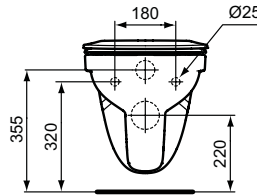

Ideal Standard

WC

Eurovit

Artikel-Nr.: V390601

## Wandtiefspül-WC

Eurovit Wandtiefspül-WC

Farbe: 01 - Weiß (Alpin)

Eigenschaften: .4,5 Liter

### Mehr Produktdetails:

Montage:	Wandhängend
Zulassungen:	DIN EN 997 CL1-6AC / 5A, DIN EN 33
Gewicht (kg):	14,90
Material:	Sanitär-Keramik
Höhe (mm):	370
Breite (mm):	355
Tiefe/Ausladung (mm):	520
Form:	Rund
Spülmenge (L):	4,5
2. Spülmenge (L):	6