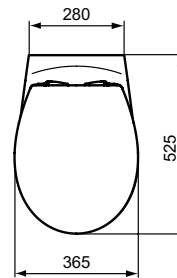

Ideal Standard

WC

Eurovit

Artikel-Nr.: V390601

Wandtiefspül-WC

Eurovit Wandtiefspül-WC

Farbe: 01 - Weiß (Alpin)

Eigenschaften: .4,5 Liter

Mehr Produktdetails:

Montage:	Wandhängend
Zulassungen:	DIN EN 997 CL1-6AC / 5A, DIN EN 33
Gewicht (kg):	14,90
Material:	Sanitär-Keramik
Höhe (mm):	370
Breite (mm):	355
Tiefe/Ausladung (mm):	520
Form:	Rund
Spülmenge (L):	4,5
2. Spülmenge (L):	6

Ideal Standard GmbH - Deutschland

Euskirchener Straße 80, 53121 Bonn, Deutschland - Tel: +49 (0)228 521 0

Email: idealstandard.de@idealstandard.com - Web: www.idealstandard.de