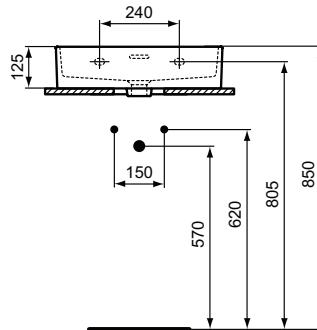

Ideal Standard

Becken

Extra

Artikel-Nr.: T372601

Waschtisch 500mm

Extra Waschtisch 500mm, mit 1 Hahnloch, mit Überlaufloch (geschlitzt)

Farbe: 01 - Weiß (Alpin)

Eigenschaften: .

Mehr Produktdetails:

Produkttyp:	Wand / Säule
Montage:	Wandhängend
Zulassungen:	DIN EN 14688 CL 25; DIN EN 31
Hahnlöcher:	1
Gewicht (kg):	13,10
Material:	Sanitär-Keramik
Designer:	Palomba Serafini Associati
Höhe (mm):	150
Breite (mm):	500
Tiefe/Ausladung (mm):	450
Form:	Rechteckig