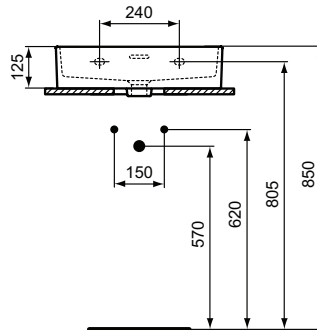

Ideal Standard

Becken

Extra

Artikel-Nr.: T3726MA

Waschtisch 500mm

Extra Waschtisch 500mm, mit 1 Hahnloch, mit Überlaufloch (geschlitzt)

Farbe: MA - Weiß (Alpin) mit Ideal Plus

Eigenschaften: .a

Mehr Produktdetails:

Produkttyp:	Wand / Säule
Montage:	Wandhängend
Zulassungen:	DIN EN 14688 CL 25; DIN EN 31
Hahnlöcher:	1
Gewicht (kg):	13,10
Material:	Sanitär-Keramik
Designer:	Palomba Serafini Associati
Höhe (mm):	150
Breite (mm):	500
Tiefe/Ausladung (mm):	450
Form:	Rechteckig