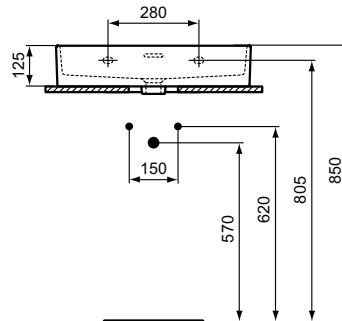

Ideal Standard

Becken

Extra