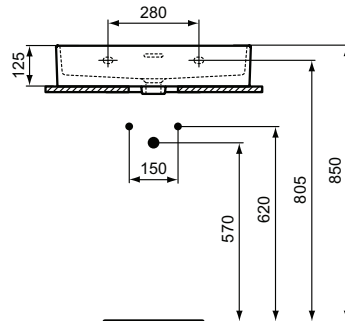

Ideal Standard

Becken

Extra

Artikel-Nr.: T3727MA

Waschtisch 600mm

Extra Waschtisch 600mm, mit 1 Hahnloch, mit Überlaufloch (geschlitzt)

Farbe: MA - Weiß (Alpin) mit Ideal Plus

Eigenschaften: .a

Mehr Produktdetails:

Produkttyp:	Wand / Säule
Montage:	Wandhängend
Zulassungen:	DIN EN 14688 CL 25; DIN EN 31
Hahnlöcher:	1
Gewicht (kg):	15,10
Material:	Sanitär-Keramik
Designer:	Palomba Serafini Associati
Höhe (mm):	150
Breite (mm):	600
Tiefe/Ausladung (mm):	450
Form:	Rechteckig