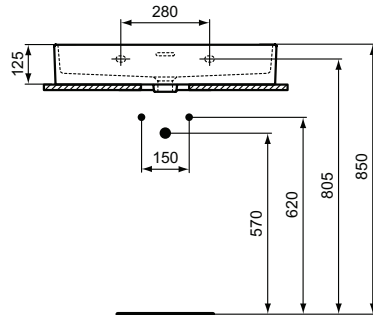

Ideal Standard

Becken

Extra

Artikel-Nr.: T372801

Waschtisch 700mm

Extra Waschtisch 700mm, mit 1 Hahnloch, mit Überlaufloch (geschlitzt)

Farbe: 01 - Weiß (Alpin)

Eigenschaften: .

Mehr Produktdetails:

Produkttyp:	Wand / Säule
Montage:	Wandhängend
Zulassungen:	DIN EN 14688 CL 25; DIN EN 31
Hahnlöcher:	1
Gewicht (kg):	17,50
Material:	Sanitär-Keramik
Designer:	Palomba Serafini Associati
Höhe (mm):	150
Breite (mm):	700
Tiefe/Ausladung (mm):	450
Form:	Rechteckig