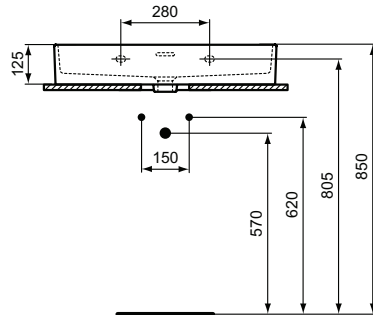

Ideal Standard

Becken

Extra

Artikel-Nr.: T3728MA

Waschtisch 700mm

Extra Waschtisch 700mm, mit 1 Hahnloch, mit Überlaufloch (geschlitzt)

Farbe: MA - Weiß (Alpin) mit Ideal Plus

Eigenschaften: .a

Mehr Produktdetails:

Produkttyp:	Wand / Säule
Montage:	Wandhängend
Zulassungen:	DIN EN 14688 CL 25; DIN EN 31
Hahnlöcher:	1
Gewicht (kg):	17,50
Material:	Sanitär-Keramik
Designer:	Palomba Serafini Associati
Höhe (mm):	150
Breite (mm):	700
Tiefe/Ausladung (mm):	450
Form:	Rechteckig