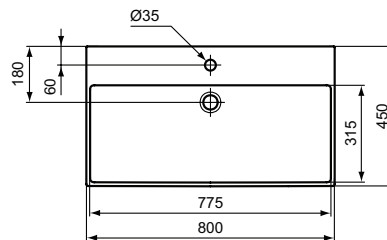

Ideal Standard

Becken

Extra

Artikel-Nr.: T3729MA

Waschtisch 800mm

Extra Waschtisch 800mm, mit 1 Hahnloch, mit Überlaufloch (geschlitzt)

Farbe: MA - Weiß (Alpin) mit Ideal Plus

Eigenschaften: .a

Mehr Produktdetails:

Produkttyp:	Wand / Säule
Montage:	Wandhängend
Zulassungen:	DIN EN 14688 CL 25; DIN EN 31
Hahnlöcher:	1
Gewicht (kg):	20,20
Material:	Sanitär-Keramik
Designer:	Palomba Serafini Associati
Höhe (mm):	150
Breite (mm):	800
Tiefe/Ausladung (mm):	450
Form:	Rechteckig