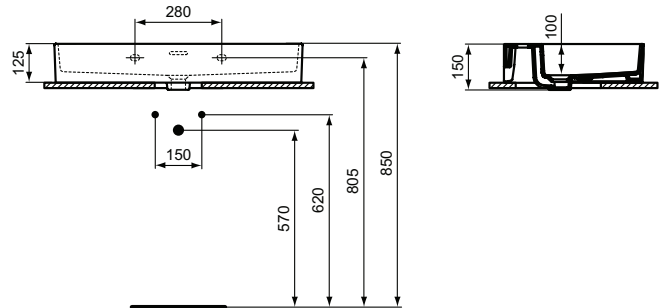

Ideal Standard

Becken

Extra

Artikel-Nr.: T3729MA

Waschtisch 800mm

Extra Waschtisch 800mm, mit 1 Hahnloch, mit Überlaufloch (geschlitzt)

Farbe: MA - Weiß (Alpin) mit Ideal Plus

Eigenschaften: .a

Mehr Produktdetails:

Produkttyp:	Wand / Säule
Montage:	Wandhängend
Zulassungen:	DIN EN 14688 CL 25; DIN EN 31
Hahnlöcher:	1
Gewicht (kg):	20,20
Material:	Sanitär-Keramik
Designer:	Palomba Serafini Associati
Höhe (mm):	150
Breite (mm):	800
Tiefe/Ausladung (mm):	450
Form:	Rechteckig