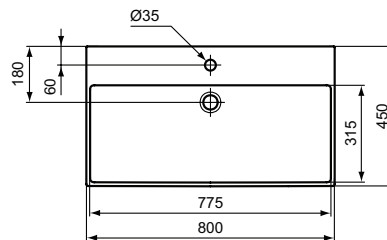

Ideal Standard

Becken

Extra

Artikel-Nr.: T372901

Waschtisch 800mm

Extra Waschtisch 800mm, mit 1 Hahnloch, mit Überlaufloch (geschlitzt)

Farbe: 01 - Weiß (Alpin)

Eigenschaften: .

Mehr Produktdetails:

Produkttyp:	Wand / Säule
Montage:	Wandhängend
Zulassungen:	DIN EN 14688 CL 25; DIN EN 31
Hahnlöcher:	1
Gewicht (kg):	20,20
Material:	Sanitär-Keramik
Designer:	Palomba Serafini Associati
Höhe (mm):	150
Breite (mm):	800
Tiefe/Ausladung (mm):	450
Form:	Rechteckig