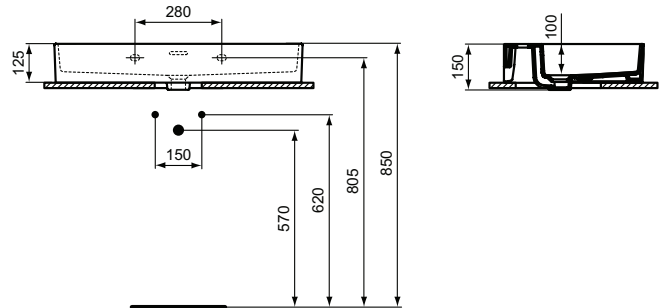

Ideal Standard

Becken

Extra

Artikel-Nr.: T372901

Waschtisch 800mm

Extra Waschtisch 800mm, mit 1 Hahnloch, mit Überlaufloch (geschlitzt)

Farbe: 01 - Weiß (Alpin)

Eigenschaften: .

Mehr Produktdetails:

Produkttyp:	Wand / Säule
Montage:	Wandhängend
Zulassungen:	DIN EN 14688 CL 25; DIN EN 31
Hahnlöcher:	1
Gewicht (kg):	20,20
Material:	Sanitär-Keramik
Designer:	Palomba Serafini Associati
Höhe (mm):	150
Breite (mm):	800
Tiefe/Ausladung (mm):	450
Form:	Rechteckig