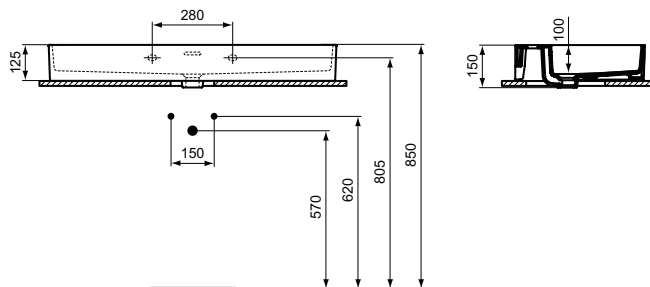

Becken

Extra

Artikel-Nr.: T373001

Waschtisch 1000mm

Extra Waschtisch 1000mm, mit 1 Hahnloch, mit Überlaufloch (geschlitzt)

Farbe: 01 - Weiß (Alpin)

Eigenschaften: .

Mehr Produktdetails:

Produkttyp:	Wand / Säule
Montage:	Wandhängend
Zulassungen:	DIN EN 14688 CL 25; DIN EN 31
Hahnlöcher:	1
Gewicht (kg):	23,30
Material:	Sanitär-Keramik
Designer:	Palomba Serafini Associati
Höhe (mm):	150
Breite (mm):	1000
Tiefe/Ausladung (mm):	450
Form:	Rechteckig