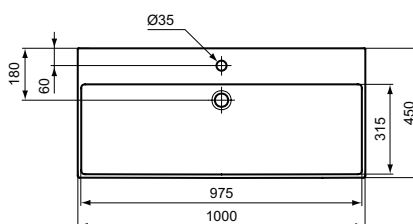

Becken

Extra

Artikel-Nr.: T373001

Waschtisch 1000mm

Extra Waschtisch 1000mm, mit 1 Hahnloch, mit Überlaufloch (geschlitzt)

Farbe: 01 - Weiß (Alpin)

Eigenschaften: .

Mehr Produktdetails:

Produkttyp:	Wand / Säule
Montage:	Wandhängend
Zulassungen:	DIN EN 14688 CL 25; DIN EN 31
Hahnlöcher:	1
Gewicht (kg):	23,30
Material:	Sanitär-Keramik
Designer:	Palomba Serafini Associati
Höhe (mm):	150
Breite (mm):	1000
Tiefe/Ausladung (mm):	450
Form:	Rechteckig