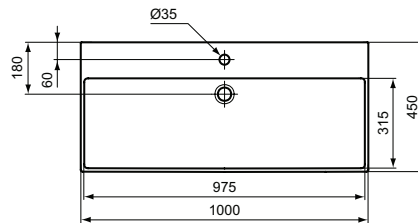

Ideal Standard

Becken

Extra

Artikel-Nr.: T3730MA

Waschtisch 1000mm

Extra Waschtisch 1000mm, mit 1 Hahnloch, mit Überlaufloch (geschlitzt)

Farbe: MA - Weiß (Alpin) mit Ideal Plus

Eigenschaften: .a

Mehr Produktdetails:

Produkttyp:	Wand / Säule
Montage:	Wandhängend
Zulassungen:	DIN EN 14688 CL 25; DIN EN 31
Hahnlöcher:	1
Gewicht (kg):	23,30
Material:	Sanitär-Keramik
Designer:	Palomba Serafini Associati
Höhe (mm):	150
Breite (mm):	1000
Tiefe/Ausladung (mm):	450
Form:	Rechteckig

Ideal Standard GmbH - Deutschland

Euskirchener Straße 80, 53121 Bonn, Deutschland - Tel: +49 (0)228 521 0

Email: idealstandard.de@idealstandard.com - Web: www.idealstandard.de