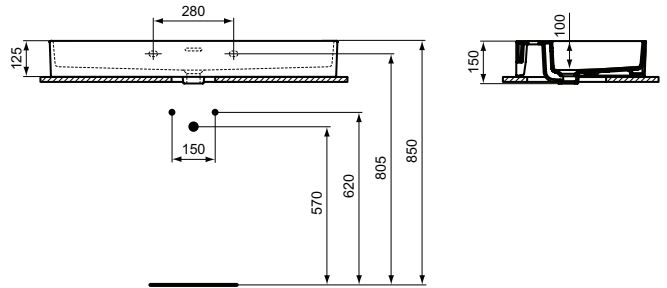

Ideal Standard

Becken

Extra

Artikel-Nr.: T3730MA

Waschtisch 1000mm

Extra Waschtisch 1000mm, mit 1 Hahnloch, mit Überlaufloch (geschlitzt)

Farbe: MA - Weiß (Alpin) mit Ideal Plus

Eigenschaften: .a

Mehr Produktdetails:

Produkttyp:	Wand / Säule
Montage:	Wandhängend
Zulassungen:	DIN EN 14688 CL 25; DIN EN 31
Hahnlöcher:	1
Gewicht (kg):	23,30
Material:	Sanitär-Keramik
Designer:	Palomba Serafini Associati
Höhe (mm):	150
Breite (mm):	1000
Tiefe/Ausladung (mm):	450
Form:	Rechteckig

Ideal Standard GmbH - Deutschland

Euskirchener Straße 80, 53121 Bonn, Deutschland - Tel: +49 (0)228 521 0

Email: idealstandard.de@idealstandard.com - Web: www.idealstandard.de