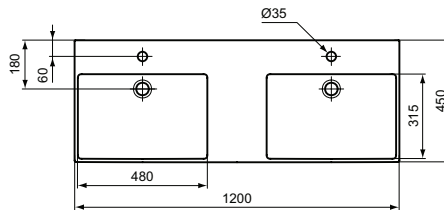

Ideal Standard

Becken

Extra

Artikel-Nr.: T373101

Waschtisch 1200mm

Extra Waschtisch 1200mm, mit 1 Hahnloch je Waschplatz, mit Überlaufloch (geschlitzt)

Farbe: 01 - Weiß (Alpin)

Eigenschaften: .

Mehr Produktdetails:

Produkttyp:	Wand / Säule
Montage:	Wandhängend
Zulassungen:	DIN EN 14688 CL 25; DIN EN 31
Hahnlöcher:	2
Gewicht (kg):	29,50
Material:	Sanitär-Keramik
Designer:	Palomba Serafini Associati
Höhe (mm):	150
Breite (mm):	1200
Tiefe/Ausladung (mm):	450
Form:	Rechteckig