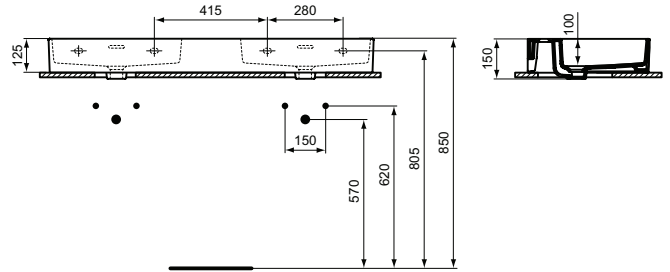

Ideal Standard

Becken

Extra

Artikel-Nr.: T373101

Waschtisch 1200mm

Extra Waschtisch 1200mm, mit 1 Hahnloch je Waschplatz, mit Überlaufloch (geschlitzt)

Farbe: 01 - Weiß (Alpin)

Eigenschaften: .

Mehr Produktdetails:

Produkttyp:	Wand / Säule
Montage:	Wandhängend
Zulassungen:	DIN EN 14688 CL 25; DIN EN 31
Hahnlöcher:	2
Gewicht (kg):	29,50
Material:	Sanitär-Keramik
Designer:	Palomba Serafini Associati
Höhe (mm):	150
Breite (mm):	1200
Tiefe/Ausladung (mm):	450
Form:	Rechteckig