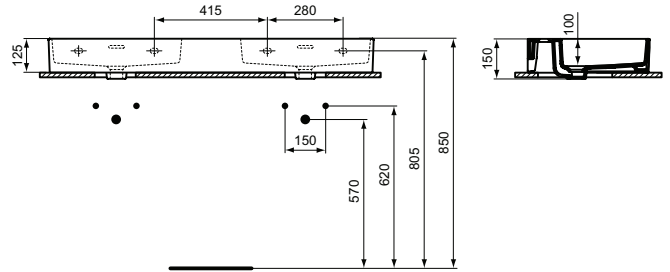

Ideal Standard

Becken

Extra

Artikel-Nr.: T3731MA

Waschtisch 1200mm

Extra Waschtisch 1200mm, mit 1 Hahnloch je Waschplatz, mit Überlaufloch (geschlitzt)

Farbe: MA - Weiß (Alpin) mit Ideal Plus

Eigenschaften: .a

Mehr Produktdetails:

Produkttyp:	Wand / Säule
Montage:	Wandhängend
Zulassungen:	DIN EN 14688 CL 25; DIN EN 31
Hahnlöcher:	2
Gewicht (kg):	29,50
Material:	Sanitär-Keramik
Designer:	Palomba Serafini Associati
Höhe (mm):	150
Breite (mm):	1200
Tiefe/Ausladung (mm):	450
Form:	Rechteckig