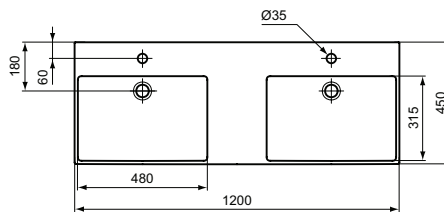

Ideal Standard

Becken

Extra

Artikel-Nr.: T3731MA

Waschtisch 1200mm

Extra Waschtisch 1200mm, mit 1 Hahnloch je Waschplatz, mit Überlaufloch (geschlitzt)

Farbe: MA - Weiß (Alpin) mit Ideal Plus

Eigenschaften: .a

Mehr Produktdetails:

Produkttyp:	Wand / Säule
Montage:	Wandhängend
Zulassungen:	DIN EN 14688 CL 25; DIN EN 31
Hahnlöcher:	2
Gewicht (kg):	29,50
Material:	Sanitär-Keramik
Designer:	Palomba Serafini Associati
Höhe (mm):	150
Breite (mm):	1200
Tiefe/Ausladung (mm):	450
Form:	Rechteckig