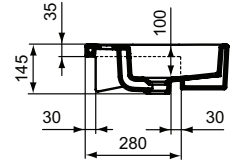

Ideal Standard

Becken

Extra

Artikel-Nr.: T373501

Halbeinbauwaschtisch 500mm

Extra Halbeinbauwaschtisch 500mm, mit 1 Hahnloch, mit Überlaufloch (geschlitzt)

Farbe: 01 - Weiß (Alpin)

Eigenschaften: .

Mehr Produktdetails:

Produkttyp:	Halbeinbauwaschtisch
Montage:	Halbeinbau
Zulassungen:	DIN EN 14688 CL 25; DIN EN 31
Hahnlöcher:	1
Gewicht (kg):	12,80
Material:	Sanitär-Keramik
Designer:	Palomba Serafini Associati
Höhe (mm):	145
Breite (mm):	500
Tiefe/Ausladung (mm):	420
Form:	Rechteckig