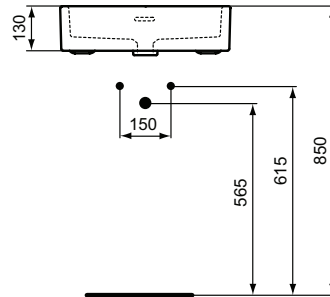

Ideal Standard

Becken

Extra

Artikel-Nr.: T373501

Halbeinbauwaschtisch 500mm

Extra Halbeinbauwaschtisch 500mm, mit 1 Hahnloch, mit Überlaufloch (geschlitzt)

Farbe: 01 - Weiß (Alpin)

Eigenschaften: .

Mehr Produktdetails:

Produkttyp:	Halbeinbauwaschtisch
Montage:	Halbeinbau
Zulassungen:	DIN EN 14688 CL 25; DIN EN 31
Hahnlöcher:	1
Gewicht (kg):	12,80
Material:	Sanitär-Keramik
Designer:	Palomba Serafini Associati
Höhe (mm):	145
Breite (mm):	500
Tiefe/Ausladung (mm):	420
Form:	Rechteckig