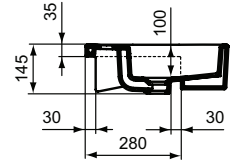

Ideal Standard

Becken

Extra