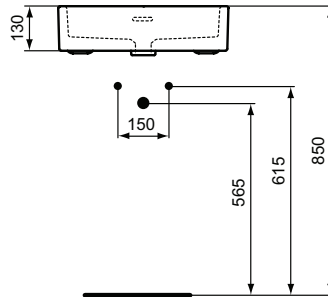

Ideal Standard

Becken

Extra

Artikel-Nr.: T3735MA

## Halbeinbauwaschtisch 500mm

Extra Halbeinbauwaschtisch 500mm, mit 1 Hahnloch, mit Überlaufloch (geschlitzt)

Farbe: MA - Weiß (Alpin) mit Ideal Plus

Eigenschaften: :a

### Mehr Produktdetails:

Produkttyp:	Halbeinbauwaschtisch
Montage:	Halbeinbau
Zulassungen:	DIN EN 14688 CL 25; DIN EN 31
Hahnlöcher:	1
Gewicht (kg):	12,80
Material:	Sanitär-Keramik
Designer:	Palomba Serafini Associati
Höhe (mm):	145
Breite (mm):	500
Tiefe/Ausladung (mm):	420
Form:	Rechteckig