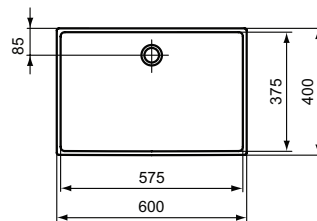

Ideal Standard

Becken

Extra

Artikel-Nr.: T3740MA

Aufsatzwaschtisch 600mm

Extra Aufsatzwaschtisch 600mm, ohne Hahnloch, ohne Überlauf

Farbe: MA - Weiß (Alpin) mit Ideal Plus

Eigenschaften: .a

Mehr Produktdetails:

Produkttyp:	Aufsatzwaschtisch / Schale
Montage:	Aufgesetzt
Zulassungen:	DIN EN 14688 CL 00; DIN EN 31
Hahnlöcher:	0
Gewicht (kg):	12,70
Material:	Sanitär-Keramik
Designer:	Palomba Serafini Associati
Höhe (mm):	125
Breite (mm):	600
Tiefe/Ausladung (mm):	400
Form:	Rechteckig