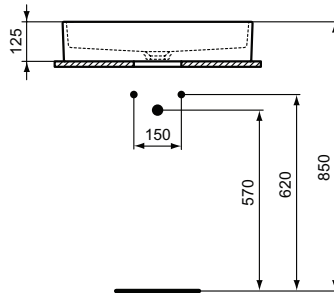

Ideal Standard

Becken

Extra

Artikel-Nr.: T3740MA

Aufsatzwaschtisch 600mm

Extra Aufsatzwaschtisch 600mm, ohne Hahnloch, ohne Überlauf

Farbe: MA - Weiß (Alpin) mit Ideal Plus

Eigenschaften: .a

Mehr Produktdetails:

Produkttyp:	Aufsatzwaschtisch / Schale
Montage:	Aufgesetzt
Zulassungen:	DIN EN 14688 CL 00; DIN EN 31
Hahnlöcher:	0
Gewicht (kg):	12,70
Material:	Sanitär-Keramik
Designer:	Palomba Serafini Associati
Höhe (mm):	125
Breite (mm):	600
Tiefe/Ausladung (mm):	400
Form:	Rechteckig