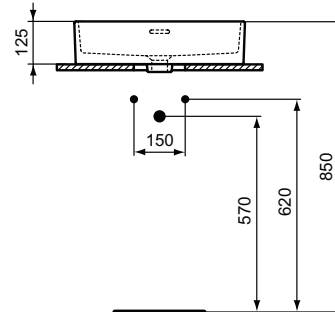

Ideal Standard

Becken

Extra

Artikel-Nr.: T3741MA

Aufsatzwaschtisch 500mm

Extra Aufsatzwaschtisch 500mm, mit 1 Hahnloch, mit Überlaufloch (geschlitzt)

Farbe: MA - Weiß (Alpin) mit Ideal Plus

Eigenschaften: .a

Mehr Produktdetails:

Produkttyp:	Aufsatzwaschtisch / Schale
Montage:	Aufgesetzt
Zulassungen:	DIN EN 14688 CL 25; DIN EN 31
Hahnlöcher:	1
Gewicht (kg):	12,50
Material:	Sanitär-Keramik
Designer:	Palomba Serafini Associati
Höhe (mm):	125
Breite (mm):	500
Tiefe/Ausladung (mm):	400
Form:	Rechteckig