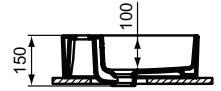

Ideal Standard

Becken

Extra

Artikel-Nr.: T3741MA

Aufsatzwaschtisch 500mm

Extra Aufsatzwaschtisch 500mm, mit 1 Hahnloch, mit Überlaufloch (geschlitzt)

Farbe: MA - Weiß (Alpin) mit Ideal Plus

Eigenschaften: .a

Mehr Produktdetails:

Produkttyp:	Aufsatzwaschtisch / Schale
Montage:	Aufgesetzt
Zulassungen:	DIN EN 14688 CL 25; DIN EN 31
Hahnlöcher:	1
Gewicht (kg):	12,50
Material:	Sanitär-Keramik
Designer:	Palomba Serafini Associati
Höhe (mm):	125
Breite (mm):	500
Tiefe/Ausladung (mm):	400
Form:	Rechteckig