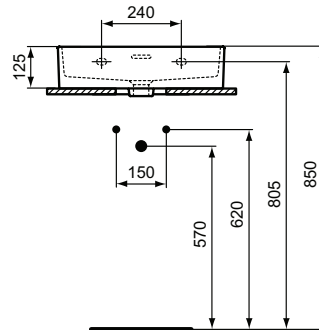

Ideal Standard

Becken

Extra

Artikel-Nr.: T3882MA

Waschtisch 500mm

Extra Waschtisch 500mm, mit 3 Hahnlöchern, mit Überlaufloch (geschlitzt)

Farbe: MA - Weiß (Alpin) mit Ideal Plus

Eigenschaften: .a

Mehr Produktdetails:

Produkttyp:	Wand / Säule
Montage:	Wandhängend
Zulassungen:	DIN EN 14688 CL 25; DIN EN 31
Hahnlöcher:	3
Gewicht (kg):	13,10
Material:	Sanitär-Keramik
Designer:	Palomba Serafini Associati
Höhe (mm):	150
Breite (mm):	500
Tiefe/Ausladung (mm):	450
Form:	Rechteckig