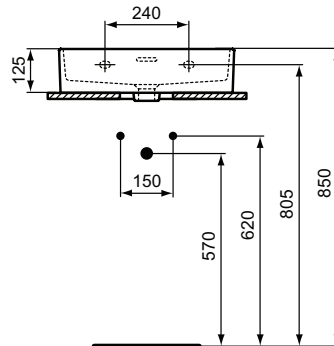

Ideal Standard

Becken

Extra