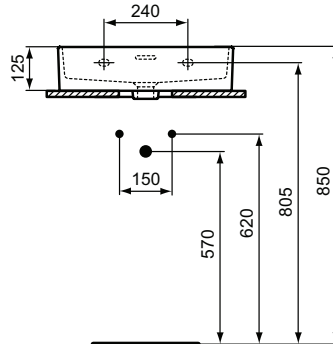

Ideal Standard

Becken

Extra