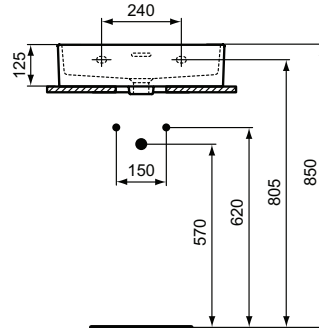

Ideal Standard

Becken

Extra

Artikel-Nr.: T388401

Waschtisch 500mm, geschliffen

Extra Waschtisch 500mm, geschliffen, mit 1 Hahnloch, mit Überlaufloch (geschlitzt)

Farbe: 01 - Weiß (Alpin)

Eigenschaften: .

Mehr Produktdetails:

Produkttyp:	Wand / Säule
Montage:	Wandhängend
Zulassungen:	DIN EN 14688 CL 25; DIN EN 31
Hahnlöcher:	1
Gewicht (kg):	13,10
Material:	Sanitär-Keramik
Designer:	Palomba Serafini Associati
Höhe (mm):	150
Breite (mm):	500
Tiefe/Ausladung (mm):	450
Form:	Rechteckig