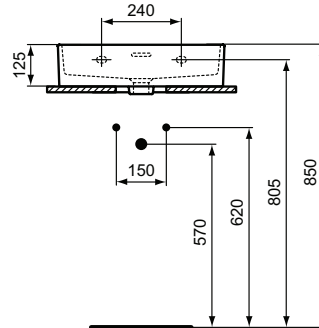

## Extra

Artikel-Nr.: T3884MA

## Waschtisch 500mm, geschliffen

Extra Waschtisch 500mm, geschliffen, mit 1 Hahnloch, mit Überlaufloch (geschlitzt)

Farbe: MA - Weiß (Alpin) mit Ideal Plus

Eigenschaften: .a

### Mehr Produktdetails:

Produkttyp:	Wand / Säule
Montage:	Wandhängend
Zulassungen:	DIN EN 14688 CL 25; DIN EN 31
Hahnlöcher:	1
Gewicht (kg):	13,10
Material:	Sanitär-Keramik
Designer:	Palomba Serafini Associati
Höhe (mm):	150
Breite (mm):	500
Tiefe/Ausladung (mm):	450
Form:	Rechteckig