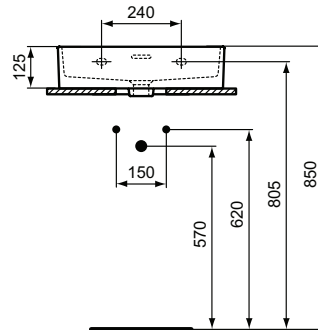

Ideal Standard

Becken

Extra

Artikel-Nr.: T388501

Waschtisch 500mm, geschliffen

Extra Waschtisch 500mm, geschliffen, mit 3 Hahnlöchern,
mit Überlaufloch (geschlitzt)

Farbe: 01 - Weiß (Alpin)

Eigenschaften: .

Mehr Produktdetails:

Produkttyp:	Wand / Säule
Montage:	Wandhängend
Zulassungen:	DIN EN 14688 CL 25; DIN EN 31
Hahnlöcher:	3
Gewicht (kg):	13,10
Material:	Sanitär-Keramik
Designer:	Palomba Serafini Associati
Höhe (mm):	150
Breite (mm):	500
Tiefe/Ausladung (mm):	450
Form:	Rechteckig