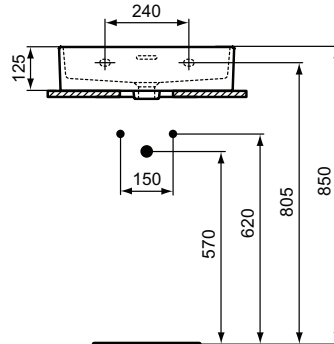

Ideal Standard

Becken

Extra