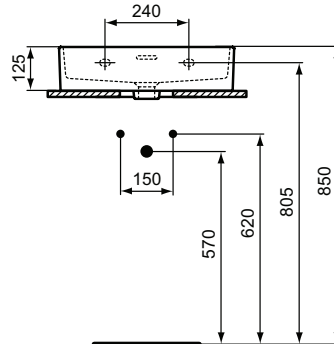

## Extra

Artikel-Nr.: T3886MA

## Waschtisch 500mm, geschliffen

Extra Waschtisch 500mm, geschliffen, ohne Hahnloch, mit Überlaufloch (geschlitzt)

Farbe: MA - Weiß (Alpin) mit Ideal Plus

Eigenschaften: .a

### Mehr Produktdetails:

Produkttyp:	Wand / Säule
Montage:	Wandhängend
Zulassungen:	DIN EN 14688 CL 25; DIN EN 31
Hahnlöcher:	0
Gewicht (kg):	13,10
Material:	Sanitär-Keramik
Designer:	Palomba Serafini Associati
Höhe (mm):	150
Breite (mm):	500
Tiefe/Ausladung (mm):	450
Form:	Rechteckig