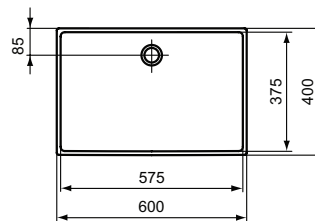

Ideal Standard

Becken

Extra

Artikel-Nr.: T374001

Aufsatzwaschtisch 600mm

Extra Aufsatzwaschtisch 600mm, ohne Hahnloch, ohne Überlauf

Farbe: 01 - Weiß (Alpin)

Eigenschaften: .

Mehr Produktdetails:

Produkttyp:	Aufsatzwaschtisch / Schale
Montage:	Aufgesetzt
Zulassungen:	DIN EN 14688 CL 00; DIN EN 31
Hahnlöcher:	0
Gewicht (kg):	12,70
Material:	Sanitär-Keramik
Designer:	Palomba Serafini Associati
Höhe (mm):	125
Breite (mm):	600
Tiefe/Ausladung (mm):	400
Form:	Rechteckig