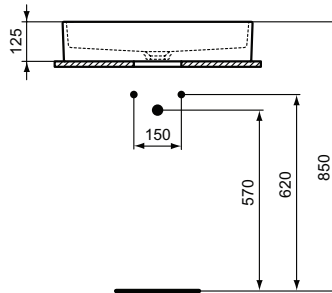

Ideal Standard

Becken

Extra

Artikel-Nr.: T374001

Aufsatzwaschtisch 600mm

Extra Aufsatzwaschtisch 600mm, ohne Hahnloch, ohne Überlauf

Farbe: 01 - Weiß (Alpin)

Eigenschaften: .

Mehr Produktdetails:

Produkttyp:	Aufsatzwaschtisch / Schale
Montage:	Aufgesetzt
Zulassungen:	DIN EN 14688 CL 00; DIN EN 31
Hahnlöcher:	0
Gewicht (kg):	12,70
Material:	Sanitär-Keramik
Designer:	Palomba Serafini Associati
Höhe (mm):	125
Breite (mm):	600
Tiefe/Ausladung (mm):	400
Form:	Rechteckig