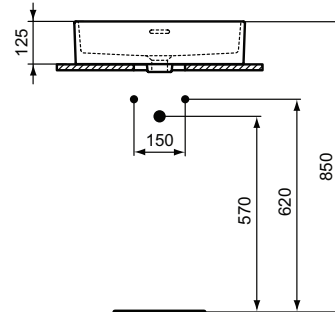

Ideal Standard

Becken

Extra

Artikel-Nr.: T374101

Aufsatzwaschtisch 500mm

Extra Aufsatzwaschtisch 500mm, mit 1 Hahnloch, mit Überlaufloch (geschlitzt)

Farbe: 01 - Weiß (Alpin)

Eigenschaften: .

Mehr Produktdetails:

Produkttyp:	Aufsatzwaschtisch / Schale
Montage:	Aufgesetzt
Zulassungen:	DIN EN 14688 CL 25; DIN EN 31
Hahnlöcher:	1
Gewicht (kg):	12,50
Material:	Sanitär-Keramik
Designer:	Palomba Serafini Associati
Höhe (mm):	125
Breite (mm):	500
Tiefe/Ausladung (mm):	400
Form:	Rechteckig