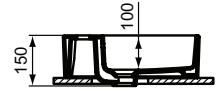

Ideal Standard

Becken

Extra

Artikel-Nr.: T374101

Aufsatzwaschtisch 500mm

Extra Aufsatzwaschtisch 500mm, mit 1 Hahnloch, mit Überlaufloch (geschlitzt)

Farbe: 01 - Weiß (Alpin)

Eigenschaften: .

Mehr Produktdetails:

Produkttyp:	Aufsatzwaschtisch / Schale
Montage:	Aufgesetzt
Zulassungen:	DIN EN 14688 CL 25; DIN EN 31
Hahnlöcher:	1
Gewicht (kg):	12,50
Material:	Sanitär-Keramik
Designer:	Palomba Serafini Associati
Höhe (mm):	125
Breite (mm):	500
Tiefe/Ausladung (mm):	400
Form:	Rechteckig