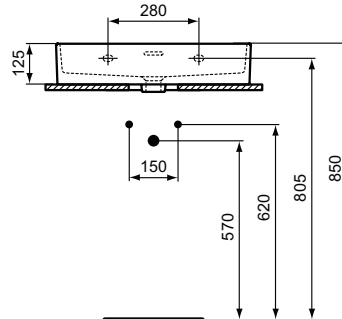

Ideal Standard

Becken

Extra

Artikel-Nr.: T388701

Waschtisch 600mm

Extra Waschtisch 600mm, mit 3 Hahnlöchern, mit Überlaufloch (geschlitzt)

Farbe: 01 - Weiß (Alpin)

Eigenschaften: .

Mehr Produktdetails:

Produkttyp:	Wand / Säule
Montage:	Wandhängend
Zulassungen:	DIN EN 14688 CL 25; DIN EN 31
Hahnlöcher:	3
Gewicht (kg):	15,10
Material:	Sanitär-Keramik
Designer:	Palomba Serafini Associati
Höhe (mm):	150
Breite (mm):	600
Tiefe/Ausladung (mm):	450
Form:	Rechteckig