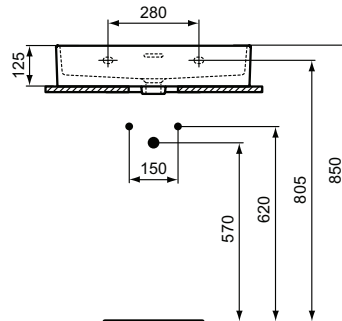

Ideal Standard

Becken

Extra

Artikel-Nr.: T3887MA

Waschtisch 600mm

Extra Waschtisch 600mm, mit 3 Hahnlöchern, mit Überlaufloch (geschlitzt)

Farbe: MA - Weiß (Alpin) mit Ideal Plus

Eigenschaften: .a

Mehr Produktdetails:

Produkttyp:	Wand / Säule
Montage:	Wandhängend
Zulassungen:	DIN EN 14688 CL 25; DIN EN 31
Hahnlöcher:	3
Gewicht (kg):	15,10
Material:	Sanitär-Keramik
Designer:	Palomba Serafini Associati
Höhe (mm):	150
Breite (mm):	600
Tiefe/Ausladung (mm):	450
Form:	Rechteckig