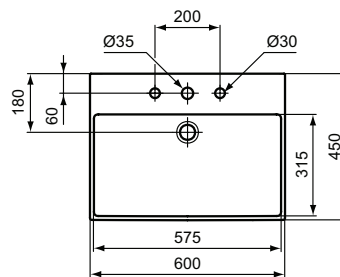

Ideal Standard

Becken

Extra

Artikel-Nr.: T3887MA

Waschtisch 600mm

Extra Waschtisch 600mm, mit 3 Hahnlöchern, mit Überlaufloch (geschlitzt)

Farbe: MA - Weiß (Alpin) mit Ideal Plus

Eigenschaften: .a

Mehr Produktdetails:

Produkttyp:	Wand / Säule
Montage:	Wandhängend
Zulassungen:	DIN EN 14688 CL 25; DIN EN 31
Hahnlöcher:	3
Gewicht (kg):	15,10
Material:	Sanitär-Keramik
Designer:	Palomba Serafini Associati
Höhe (mm):	150
Breite (mm):	600
Tiefe/Ausladung (mm):	450
Form:	Rechteckig