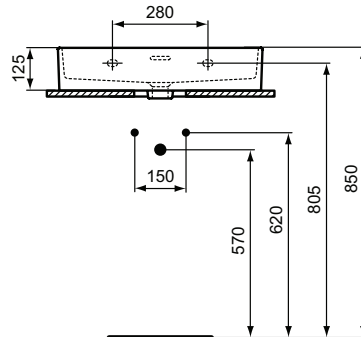

Ideal Standard

Becken

Extra

Artikel-Nr.: T3888MA

Waschtisch 600mm

Extra Waschtisch 600mm, ohne Hahnloch, mit Überlaufloch (geschlitzt)

Farbe: MA - Weiß (Alpin) mit Ideal Plus

Eigenschaften: .a

Mehr Produktdetails:

| | |
|-----------------------|-------------------------------|
| Produkttyp: | Wand / Säule |
| Montage: | Wandhängend |
| Zulassungen: | DIN EN 14688 CL 25; DIN EN 31 |
| Hahnlöcher: | 0 |
| Gewicht (kg): | 15,10 |
| Material: | Sanitär-Keramik |
| Designer: | Palomba Serafini Associati |
| Höhe (mm): | 150 |
| Breite (mm): | 600 |
| Tiefe/Ausladung (mm): | 450 |
| Form: | Rechteckig |