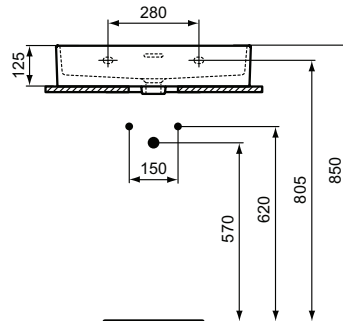

Ideal Standard

Becken

Extra